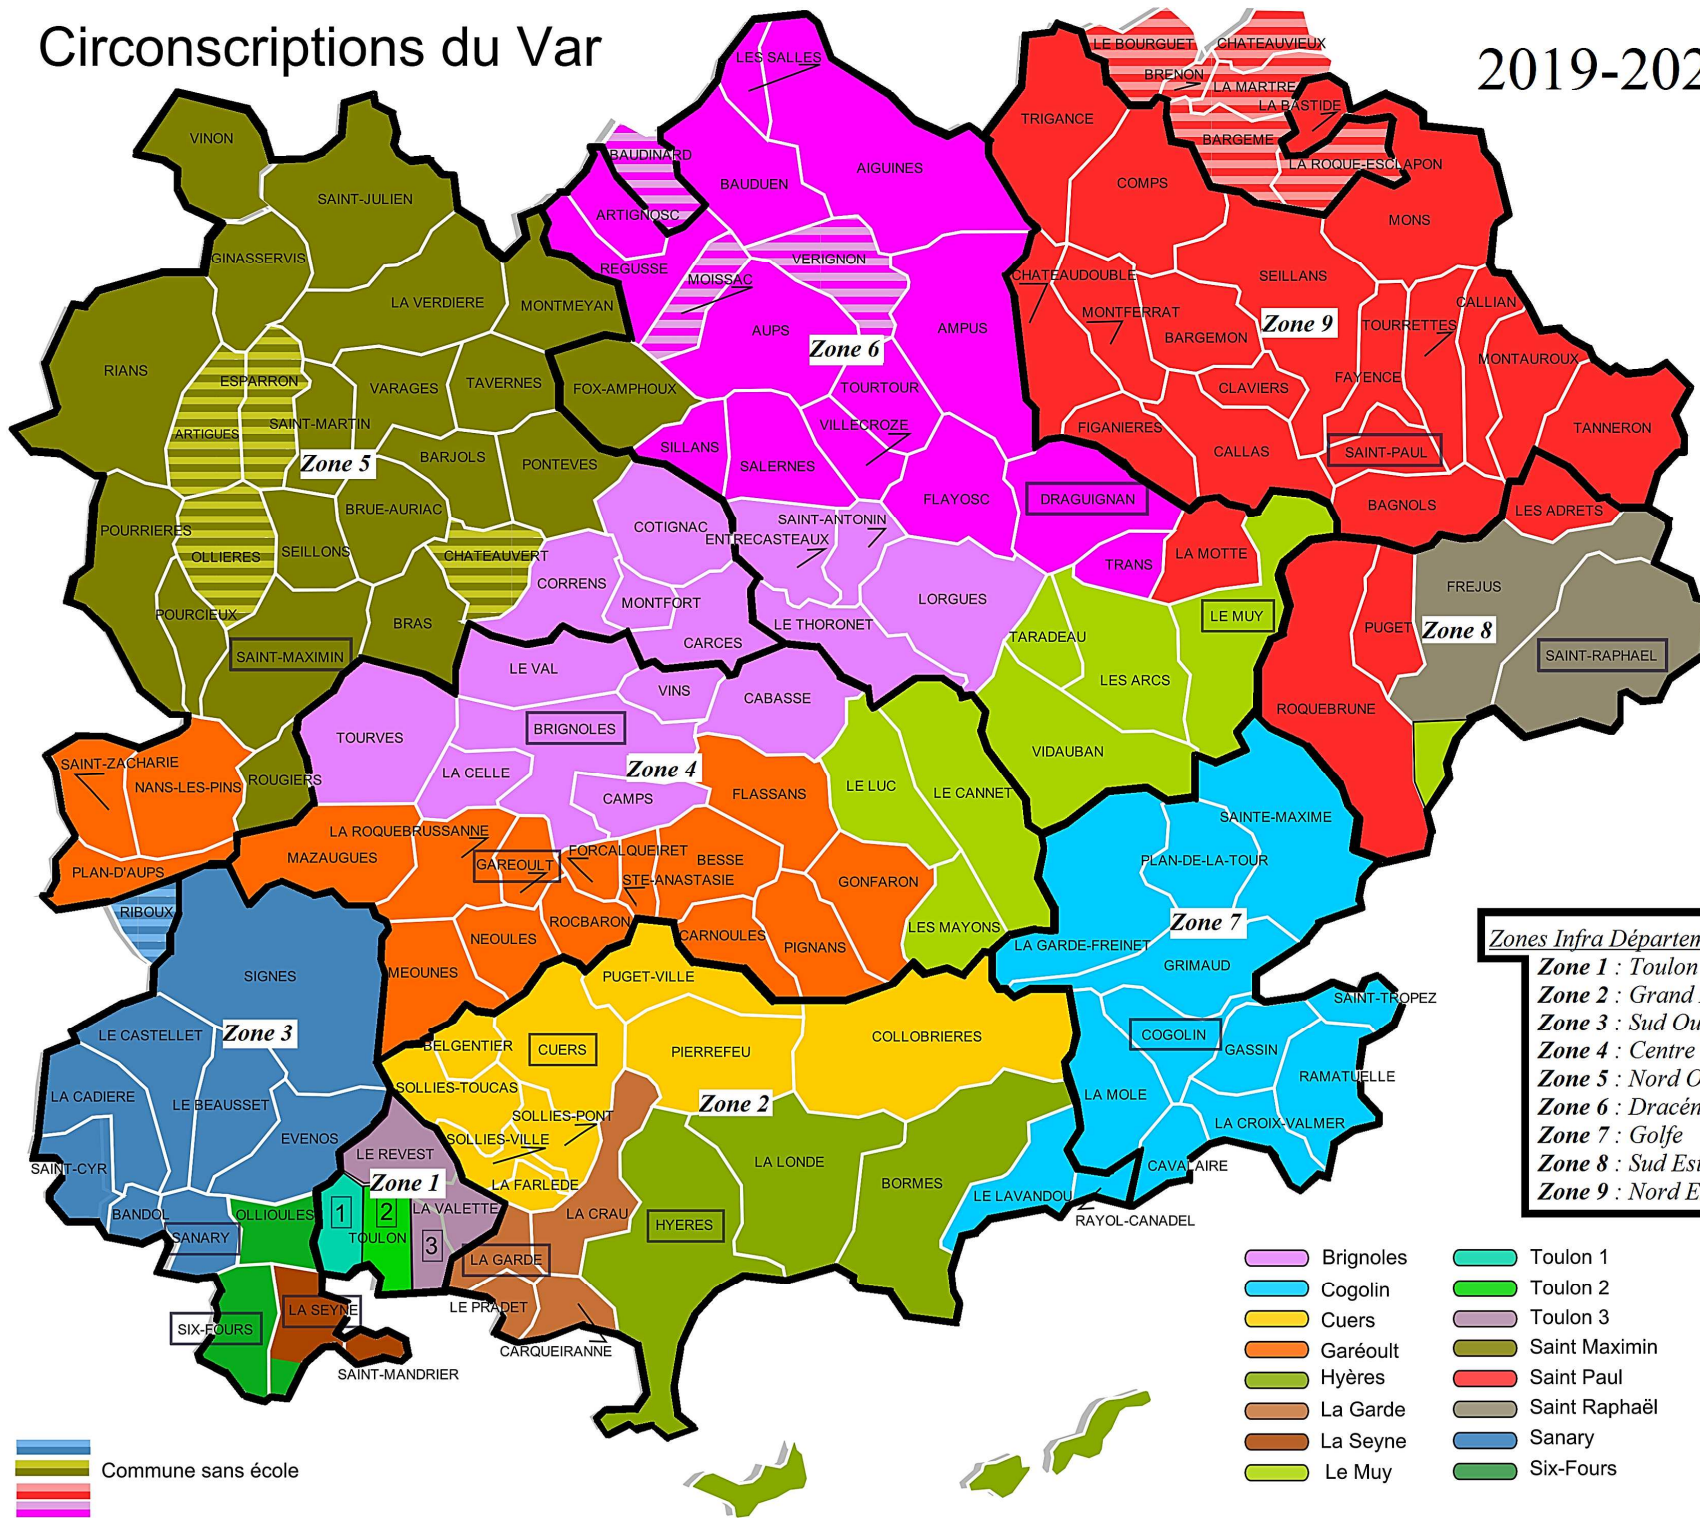

# Circonscriptions du Var

2019-2020

**Zones Infra Départementales**  
**Zone 1 : Toulon**  
**Zone 2 : Grand Hyères**  
**Zone 3 : Sud Ouest**  
**Zone 4 : Centre Var**  
**Zone 5 : Nord Ouest**  
**Zone 6 : Dracénie**  
**Zone 7 : Golfe**  
**Zone 8 : Sud Est**  
**Zone 9 : Nord Est**

- |  |           |  |               |
|--|-----------|--|---------------|
|  | Brignoles |  | Toulon 1      |
|  | Cogolin   |  | Toulon 2      |
|  | Cuers     |  | Toulon 3      |
|  | Garéoult  |  | Saint Maximin |
|  | Hyères    |  | Saint Paul    |
|  | La Garde  |  | Saint Raphaël |
|  | La Seyne  |  | Sanary        |
|  | Le Muy    |  | Six-Fours     |

Commune sans école